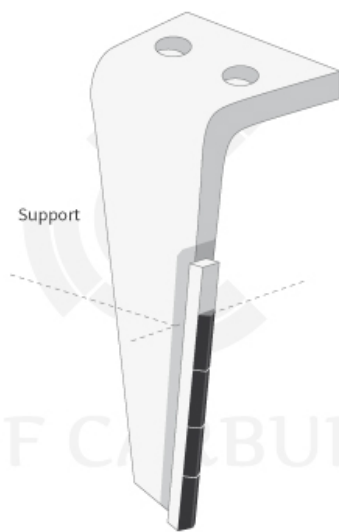

PRES DH180 - JPF CARBURE - 16-Apr-2026

PRES DH180

Marque/Genre **Toutes marques**

Réf. Origine **PRESTATION**

Longueur **180 mm**

Poids **3,200 kg**

Soudage mise 4 plaquettes carbure sur support client neuf.