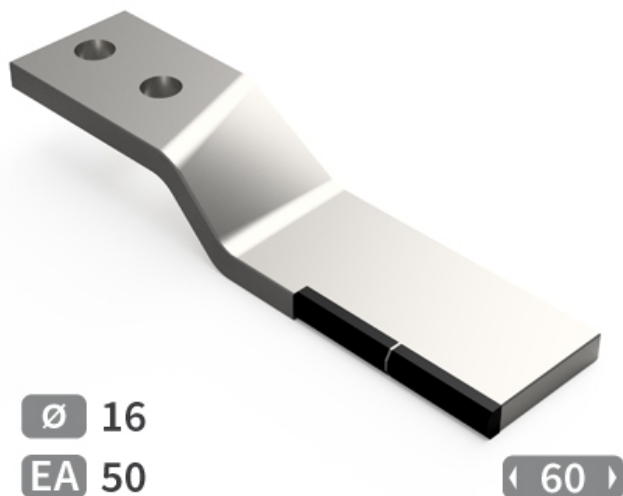

DRHW046-45 D - JPF CARBURE - 18-Apr-2026

DRHW046-45 D

Marque/Genre **Howard**

Réf. Origine **653256 V**

Longueur **230 mm**

Largeur **60 mm**

Poids **3,200 kg**

EA **50 mm**

Diamètre **16,00 mm**

Lame rotalabour droite avec plaquettes carbure, fixation 2 trous.