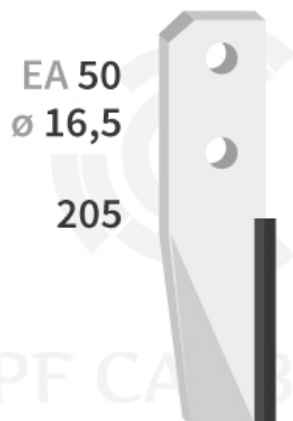

DRKH165 G - JPF CARBURE - 18-Apr-2026

DRKH165 G

Marque/Genre **Kuhn Huard**

Réf. Origine **52325000**

Longueur **205 mm**

Poids **1,300 kg**

EA **60 mm**

Diamètre **16,50 mm**

Lame rotalabour gauche avec plaquettes carbure, fixation 2 trous.