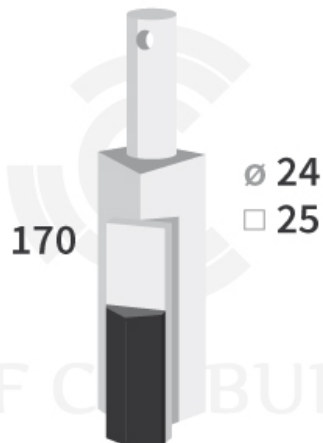

**DRAU2425-45** - JPF CARBURE - 18-Apr-2026

## DRAU2425-45

Marque/Genre **Rau**

Réf. Origine **23374**

Longueur **170 mm**

Largeur **25 mm**

Épaisseur **25 mm**

Poids **3,200 kg**

Diamètre **24,00 mm**

Lame rotalabour avec plaquettes carbure.