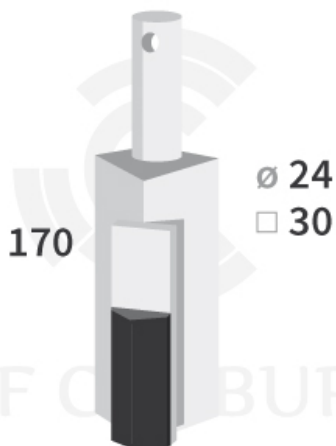

DRAU2430-45 - JPF CARBURE - 18-Apr-2026

DRAU2430-45

Marque/Genre **Rau**

Réf. Origine **35920**

Longueur **170 mm**

Largeur **30 mm**

Épaisseur **30 mm**

Poids **3,200 kg**

Diamètre **24,00 mm**

Lame rotalabour avec plaquettes carbure.