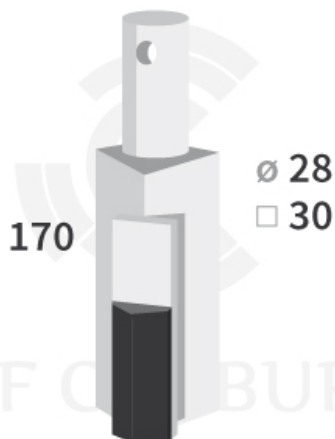

**DRAU2830-45** - JPF CARBURE - 18-Apr-2026

## DRAU2830-45

Marque/Genre **Rau**

Réf. Origine **0049048**

Longueur **170 mm**

Largeur **30 mm**

Épaisseur **30 mm**

Poids **3,200 kg**

Diamètre **28,00 mm**

Lame rotalabour avec plaquettes carbure.