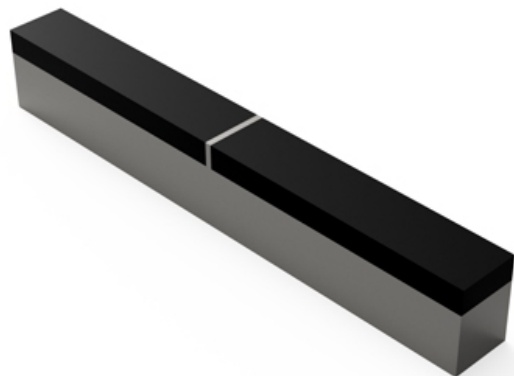

RS1090 - JPF CARBURE - 16-Apr-2026

90 x 10

RS1090

Marque/Genre **Toutes marques**

Réf. Origine **PIÈCE À SOUDER**

Longueur **90 mm**

Largeur **10 mm**

Épaisseur **10 mm**

Poids **0,100 kg**

Mise carbure pour rotor. Également pour la culture de la vigne.