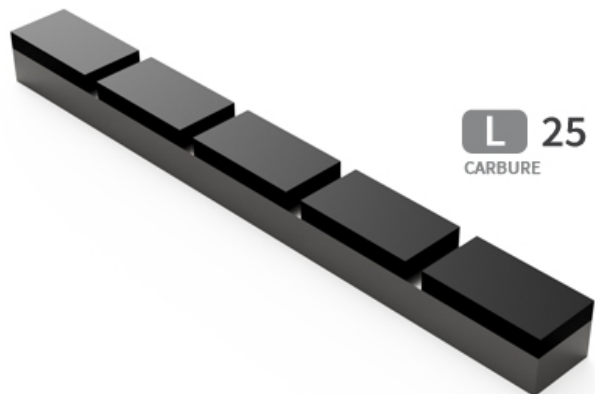

RS2014 - JPF CARBURE - 16-Apr-2026

140 x 14

## RS2014

Marque/Genre **Toutes marques**

Réf. Origine **PIÈCE À SOUDER**

Longueur **140 mm**

Largeur **14 mm**

Épaisseur **8 mm**

Poids **0,200 kg**

Mise 5 plaquettes carbure séparées. Également pour la culture de la vigne.