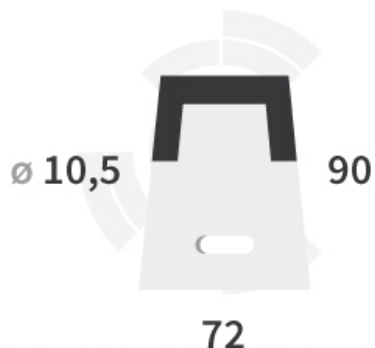

GRLM2009- JPF CARBURE - 16-Apr-2026

JPF CARBURE

GRLM2009

Marque/Genre **Lemken**

Réf. Origine **3492009**

Longueur **90 mm**

Largeur **72 mm**

Poids **0,400 kg**

Diamètre **10,50 mm**

Grattoir avec plaquettes carbure pour Packer.