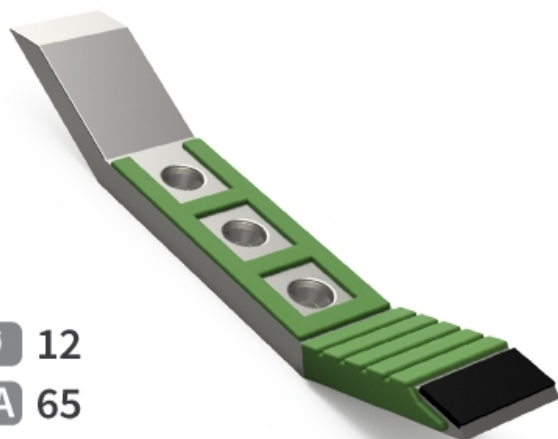

SCAL070- JPF CARBURE - 16-Apr-2026

Ø 12
EA 65
70

SCAL070

Marque/Genre **Pegoraro**

Largeur **70 mm**

Épaisseur **20 mm**

Poids **4,770 kg**

EA **65 mm**

Diamètre **12,00 mm**

Soc de cultivateur 3 trous avec plaquettes carbure et rechargement.