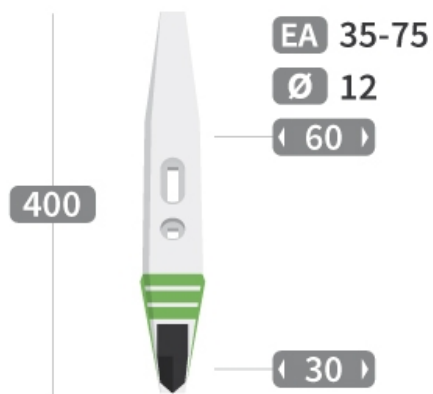

SCVI425 - JPF CARBURE - 18-Apr-2026

SCVI425

Marque/Genre **Toutes marques**

Longueur **400 mm**

Largeur **60 mm**

Épaisseur **20 mm**

Poids **3,100 kg**

Diamètre **12,00 mm**

Soc côte de meçon avec plaquettes carbure et rechargement. Également pour la culture de la vigne.