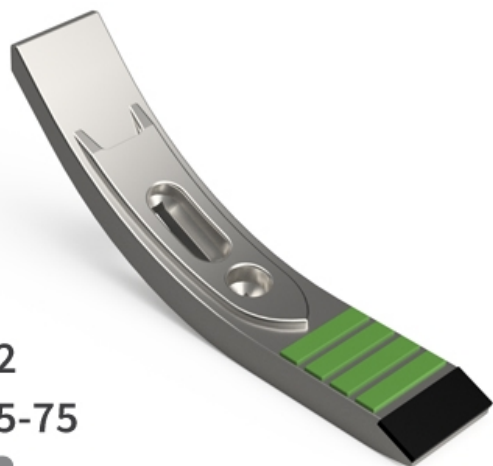

SCZ7040 H - JPF CARBURE - 19-Apr-2026

Ø 12

EA 45-75

70

SCZ7040 H

Marque/Genre **Toutes marques**

Longueur **400 mm**

Largeur **70 mm**

Épaisseur **20 mm**

Poids **4,150 kg**

EA **45-75 mm**

Diamètre **12,00 mm**

Soc de cultivateur avec plaquettes carbure et rechargement, fixation lumière 45-75 mm.