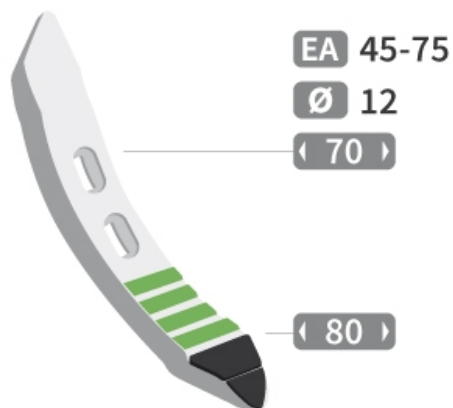

SCZ7540 H - JPF CARBURE - 19-Apr-2026

SCZ7540 H

Marque/Genre **Toutes marques**

Longueur **400 mm**

Largeur **70 mm**

Épaisseur **20 mm**

Poids **4,200 kg**

Diamètre **12,00 mm**

Soc de cultivateur avec plaquettes carbure, plaquettes arrière et rechargement, fixation lumière 45-75 mm.