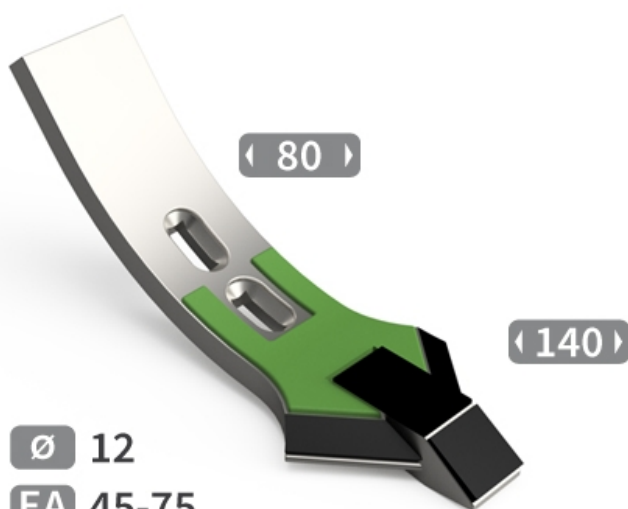

SCZ8045 HW - JPF CARBURE - 19-Apr-2026

SCZ8045 HW

Marque/Genre **Toutes marques**

Longueur **400 mm**

Largeur **80 mm**

Épaisseur **20 mm**

Poids **5,500 kg**

Diamètre **12,00 mm**

Soc de cultivateur avec plaquettes carbure, plaquettes arrière et rechargement, largeur d'attaque 140 mm, fixation lumière 45-75 mm.