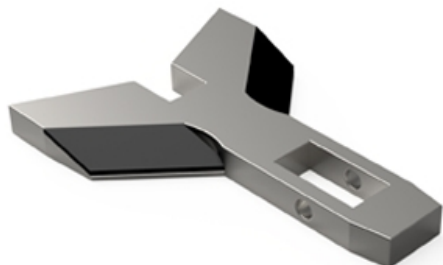

ADU100- JPF CARBURE - 16-Apr-2026

100

ADU100

Marque/Genre **Duro**

Réf. Origine **STL1072**

Largeur **100 mm**

Épaisseur **12 mm**

Poids **1,200 kg**

Aileron avec plaquettes carbure pour Strip-Till.