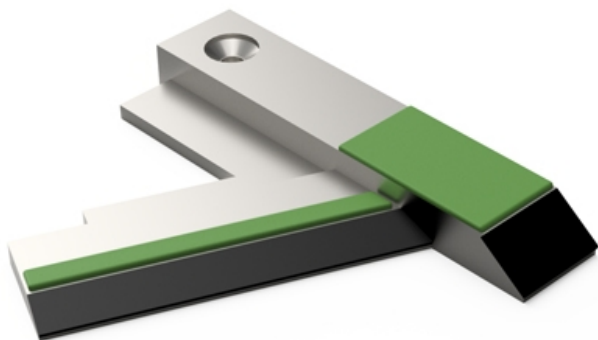

## LDAG190 D

Marque/Genre **Agrisem**

Réf. Origine **1510212**

Longueur **310 mm**

Largeur **190 mm**

Poids **5,000 kg**

Lame court droite avec plaquettes carbure et rechargement. Également pour la culture de la vigne.