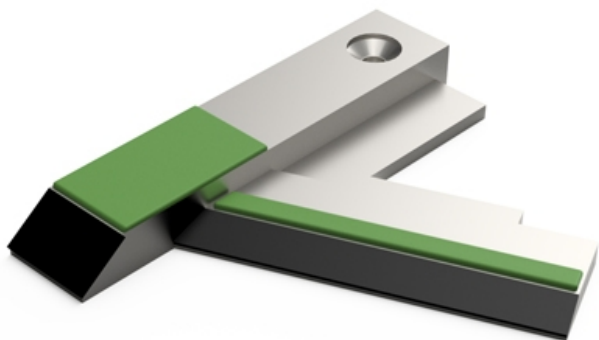

LDAG190 G- JPF CARBURE - 16-Apr-2026

LDAG190 G

Marque/Genre **Agrisem**

Réf. Origine **1510211**

Longueur **310 mm**

Largeur **190 mm**

Poids **5,000 kg**

Lame court gauche avec plaquettes carbure et rechargement. Également pour la culture de la vigne.