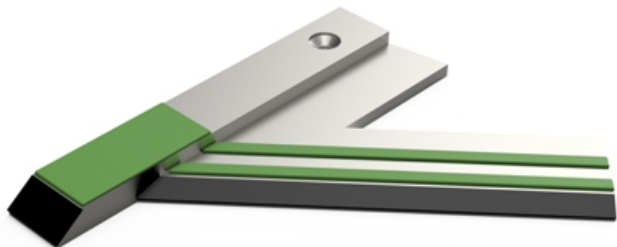

**LDAG450 G** - JPF CARBURE - 16-Apr-2026

## LDAG450 G

Marque/Genre **Agrisem**

Réf. Origine **2012332**

Largeur **450 mm**

Poids **13,000 kg**

Lame gauche de décompacteur avec plaquettes carbure et rechargement.