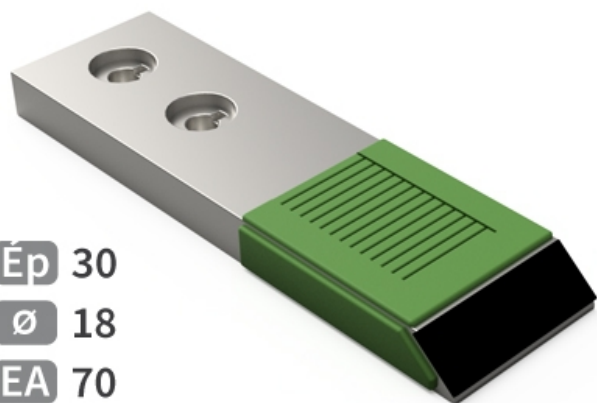

BBO800- JPF CARBURE - 16-Apr-2026

Ép 30

Ø 18

EA 70

100 x 350

BBO800

Marque/Genre **Bonnel**

Réf. Origine **6032026300 - 13100100 - 13100100R**

Longueur **350 mm**

Largeur **100 mm**

Épaisseur **30 mm**

Poids **12,000 kg**

EA **70 mm**

Diamètre **18,00 mm**

Pointe de décompacteur avec plaquettes carbure et rechargement.