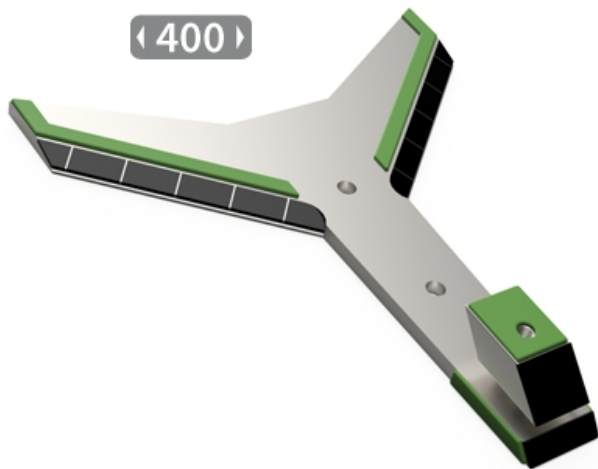

LDU400 - JPF CARBURE - 16-Apr-2026

## LDU400

Marque/Genre **Duro**

Réf. Origine **DENT0067 - DENT1032**

Largeur **400 mm**

Épaisseur **15 mm**

Poids **7,500 kg**

Pointe de décompacteur avec plaquettes carbure et rechargement, carbure sur toute la hauteur.