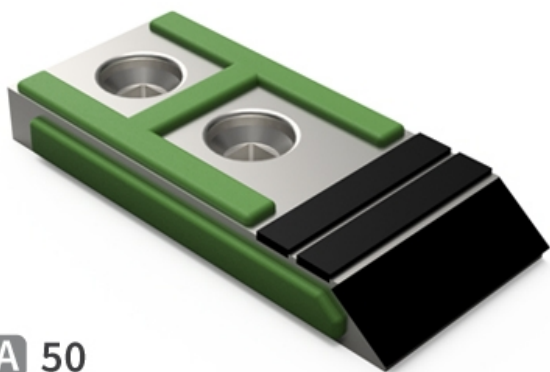

**BDG7050 HW** - JPF CARBURE - 16-Apr-2026

EA 50

70

## BDG7050 HW

Marque/Genre **Grégoire Besson**

Réf. Origine **M320126 - SP13549 - SOC00040**

Largeur **70 mm**

Poids **2,000 kg**

EA **50 mm**

Pointe de décompacteur avec plaquettes carbure, plaquettes arrière et rechargement. Également pour la culture de la vigne.

**Pour une meilleure maîtrise de l'usure, JPF CARBURE vous propose de monter en gamme**

**BDG7050 THW**