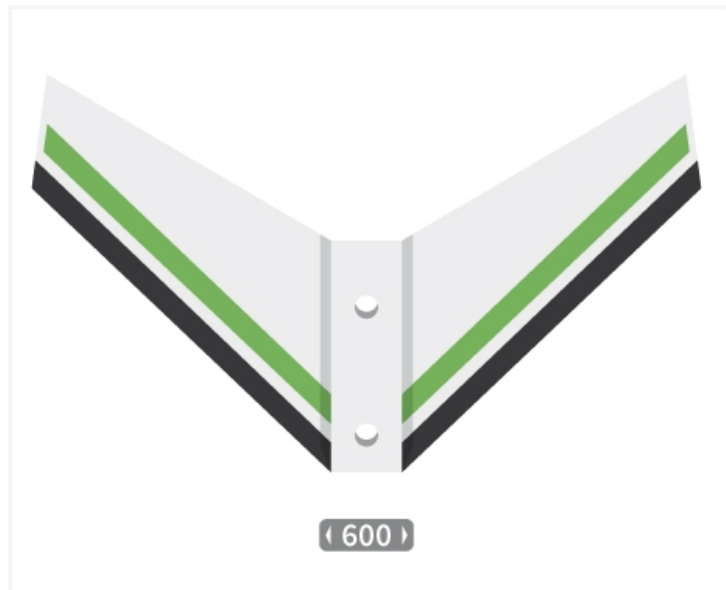

ALE340- JPF CARBURE - 16-Apr-2026

ALE340

Marque/Genre **Lemken**

Réf. Origine **3374340**

Longueur **600 mm**

Poids **13,500 kg**

Aileron avec plaquettes carbure et rechargement pour Dolomit.