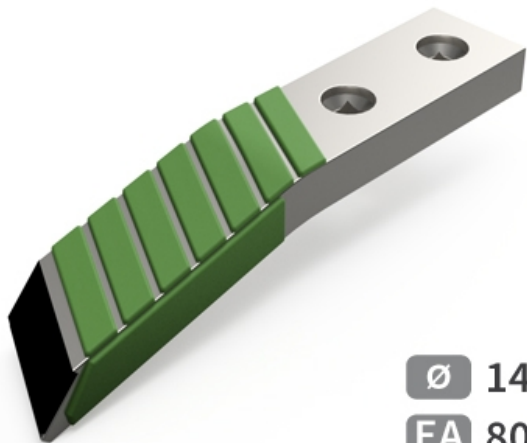

BDMI70385 D - JPF CARBURE - 17-Apr-2026

Ø 14
EA 80

BDMI70385 D

Marque/Genre **Michel**

Poids **5,200 kg**

EA **80 mm**

Diamètre **14,00 mm**

Pointe droite avec plaquettes carbure et rechargement pour lame Michel.