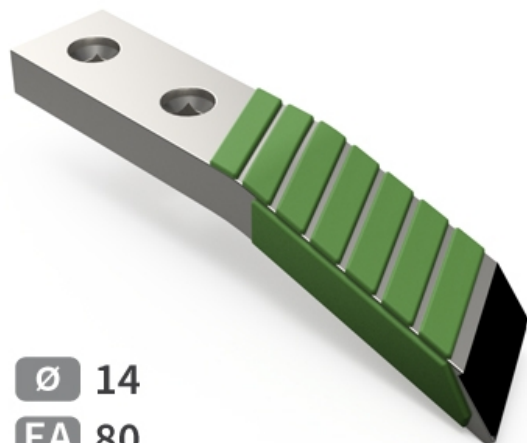

BDMI70385 G - JPF CARBURE - 17-Apr-2026

Ø 14

EA 80

BDMI70385 G

Marque/Genre **Michel**

Poids **5,200 kg**

EA **80 mm**

Diamètre **14,00 mm**

Pointe gauche avec plaquettes carbure et rechargement pour lame Michel.