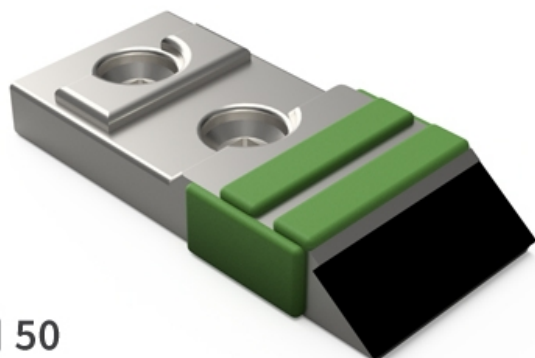

**BDG7050 H** - JPF CARBURE - 16-Apr-2026

EA 50

70

## BDG7050 H

Marque/Genre **Michel**

Réf. Origine **SOC00041**

Largeur **70 mm**

Poids **1,900 kg**

EA **50 mm**

Pointe droite avec plaquettes carbure, renfort acier et rechargement pour barre EA 80, 85 et 90. Également pour la culture de la vigne.

*Pour une meilleure maîtrise de l'usure, JPF CARBURE vous propose de monter en gamme*

EA 50

70

**BDG7050 HW**

**BDG7050 THW**