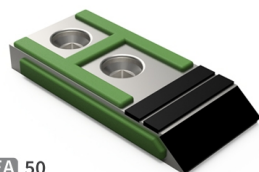

## BDG7050 H

Marque/Genre **Michel**

Réf. Origine **SOC00041**

Largeur **70 mm**

Poids **1,900 kg**

EA **50 mm**

Pointe droite avec plaquettes carbure, renfort acier et rechargement pour barre EA 80, 85 et 90. Également pour la culture de la vigne.

*Pour une meilleure maîtrise de l'usure, JPF CARBURE vous propose de monter en gamme*

EA 50

70

**BDG7050 HW**

**BDG7050 THW**