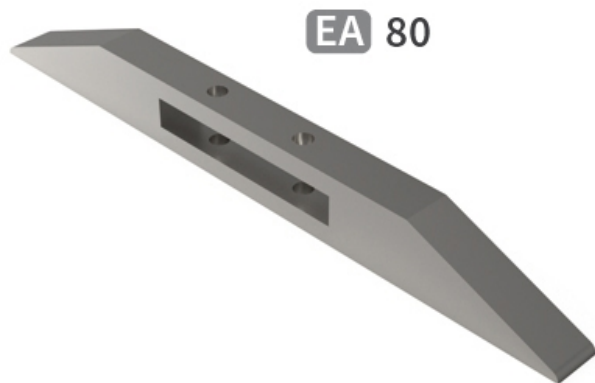

## BDMI080 T

Marque/Genre **Michel**

Réf. Origine **31109**

Poids **4,000 kg**

Barre nue reversible sans carbure pour Michel 800.