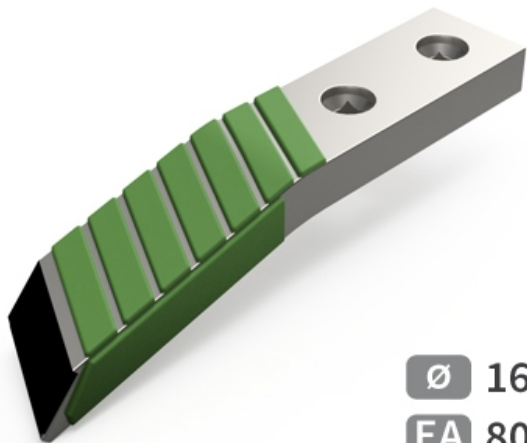

BDMI70382 D - JPF CARBURE - 17-Apr-2026

BDMI70382 D

Marque/Genre **Michel**

Poids **5,200 kg**

EA **80 mm**

Diamètre **16,00 mm**

Pointe droite de décompacteur avec plaquettes carbure pour lame Michel.