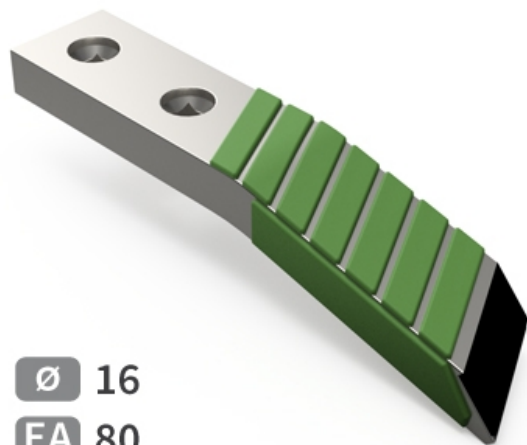

BDMI70382 G - JPF CARBURE - 17-Apr-2026

Ø 16

EA 80

BDMI70382 G

Marque/Genre **Michel**

Poids **5,200 kg**

EA **80 mm**

Diamètre **16,00 mm**

Pointe gauche de décompacteur avec plaquettes carbure pour lame Michel.