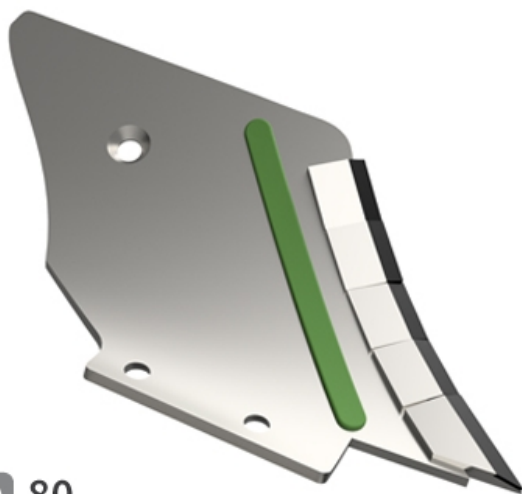

LDMI080 D- JPF CARBURE - 17-Apr-2026

EA 80

LDMI080 D

Marque/Genre **Michel**

Poids **6,000 kg**

EA **80 mm**

Contre-lame droite avec plaquettes carbure et rechargement pour décompacteur Michel.