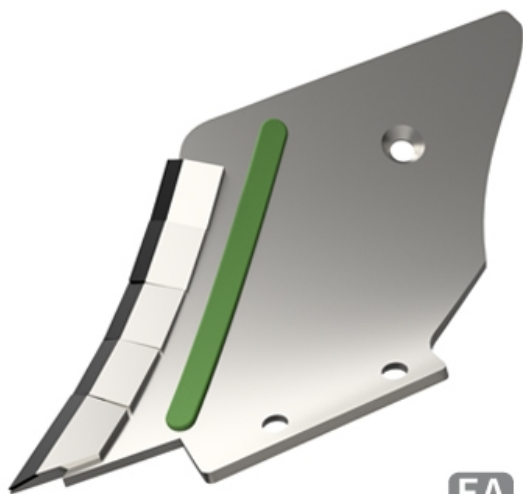

LDMI080 G- JPF CARBURE - 17-Apr-2026

LDMI080 G

Marque/Genre **Michel**

Poids **6,000 kg**

EA **80 mm**

Contre-lame gauche avec plaquettes carbure et rechargement pour décompacteur Michel.

EA 80