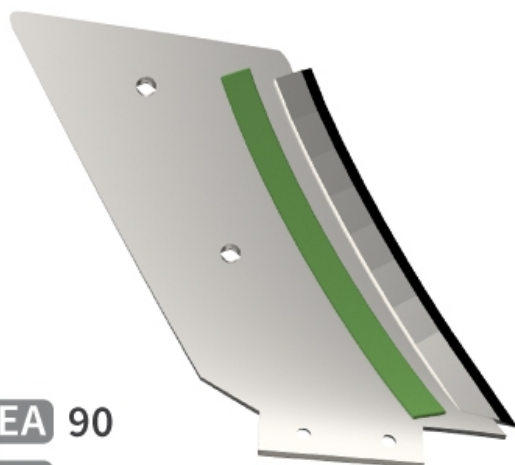

LDMI072 D - JPF CARBURE - 17-Apr-2026

EA 90
H 500

LDMI072 D

Marque/Genre **Michel**

Poids **9,000 kg**

EA **90 mm**

Contre-lame droite avec plaquettes carbure et rechargement, hauteur 500 mm.