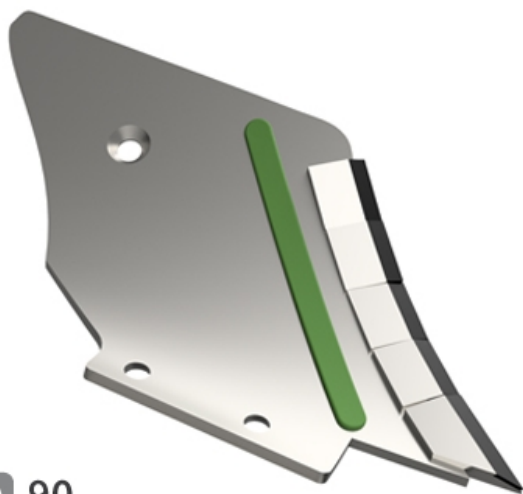

LDMI090 D - JPF CARBURE - 17-Apr-2026

EA 90

LDMI090 D

Marque/Genre **Michel**

Poids **6,000 kg**

EA **90 mm**

Contre lame droite avec plaquettes carbure et rechargement.