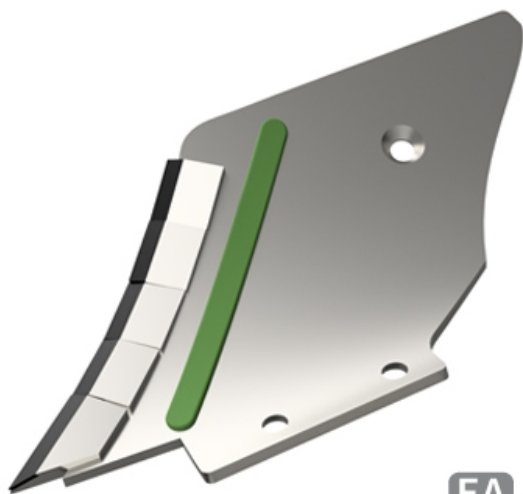

## LDMI090 G

Marque/Genre **Michel**

Poids **6,000 kg**

EA **90 mm**

Contre lame gauche avec plaquettes carbure et rechargement.