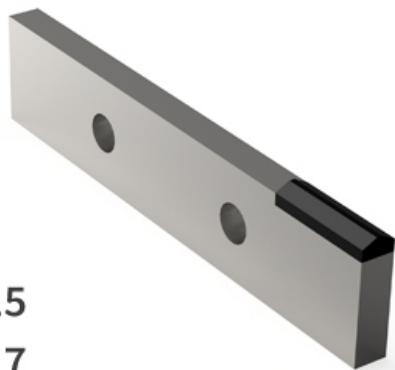

CEP2490 - JPF CARBURE - 18-Apr-2026

Ép 15

Ø 17

240 x 50

CEP2490

Marque/Genre **Dangreville**

Longueur **240 mm**

Largeur **15 mm**

Poids **0,800 kg**

EA **90 mm**

Diamètre **17,00 mm**

Couteau 2 trous avec plaquettes carbure pour épandeur.
Dimension 240 x 50 x 15.