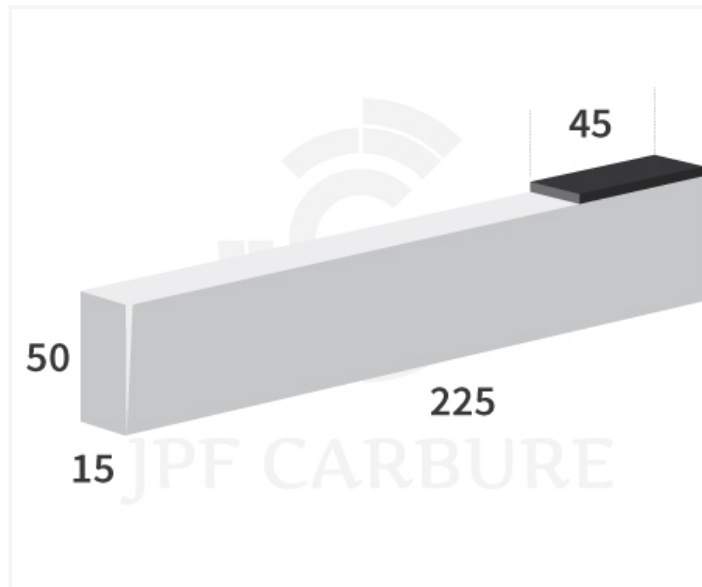

RS1550 A - JPF CARBURE - 18-Apr-2026

RS1550 A

Marque/Genre **Toutes marques**

Longueur **225 mm**

Largeur **15 mm**

Épaisseur **50 mm**

Poids **0,200 kg**

Renfort de couteaux avec plaquettes carbure.