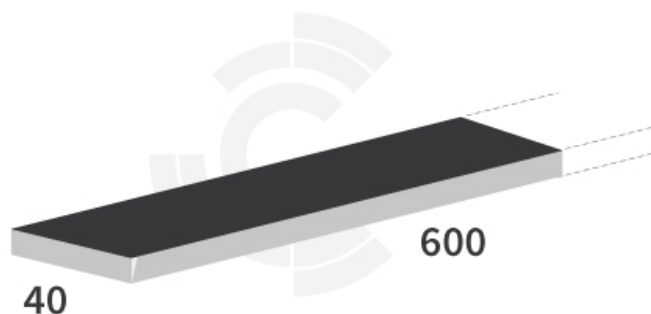

BDR604 - JPF CARBURE - 16-Apr-2026

BDR604

Marque/Genre **Toutes marques**

Longueur **600 mm**

Largeur **40 mm**

Épaisseur **12 mm**

Poids **2,000 kg**

Barre de rechargement, longueur 600 mm.