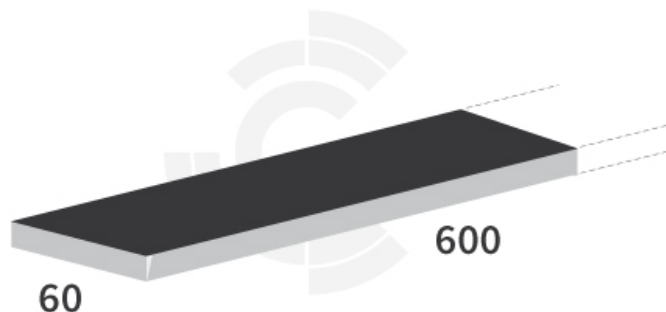

BDR606- JPF CARBURE - 16-Apr-2026

BDR606

Marque/Genre **Toutes marques**

Longueur **600 mm**

Largeur **60 mm**

Épaisseur **12 mm**

Poids **3,150 kg**

Barre de rechargement, longueur 600 mm.