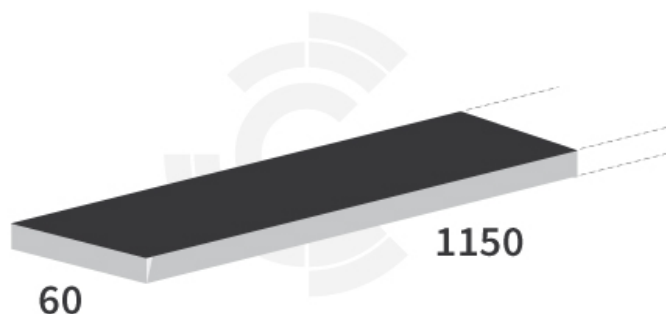

**BDR1206** - JPF CARBURE - 16-Apr-2026

## BDR1206

Marque/Genre **Toutes marques**

Longueur **1150 mm**

Largeur **60 mm**

Épaisseur **12 mm**

Poids **5,200 kg**

Barre de rechargement, longueur 1150 mm.