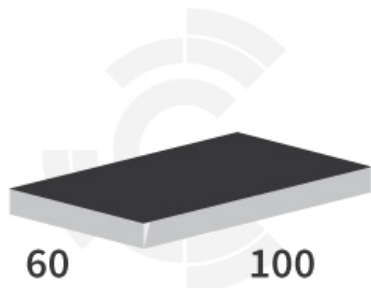

BDR106- JPF CARBURE - 16-Apr-2026

JPF CARBURE

BDR106

Marque/Genre **Toutes marques**

Longueur **100 mm**

Largeur **60 mm**

Épaisseur **12 mm**

Poids **0,500 kg**

Barre de rechargement, longueur 100 mm.