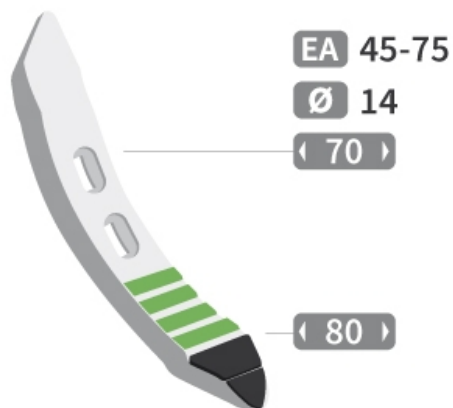

SCZ7544 H - JPF CARBURE - 19-Apr-2026

SCZ7544 H

Marque/Genre **Toutes marques**

Longueur **400 mm**

Largeur **70 mm**

Épaisseur **20 mm**

Poids **4,200 kg**

Diamètre **14,00 mm**

Soc de cultivateur avec plaquettes carbure, plaquettes arrière et rechargement, fixation lumière 45-75 mm.