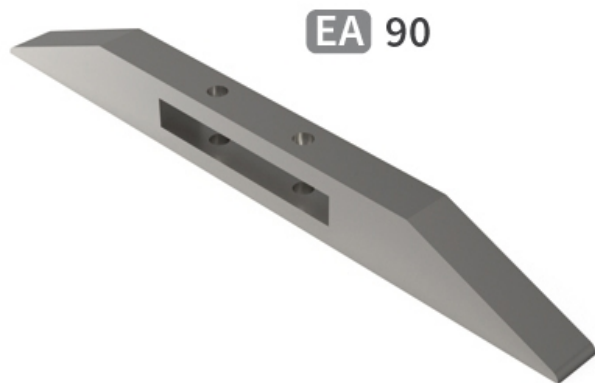

BDMI090 T - JPF CARBURE - 17-Apr-2026

BDMI090 T

Marque/Genre **Michel**

Poids **4,000 kg**

EA **90 mm**

Barre nue reversible sans carbure pour Michel 900.