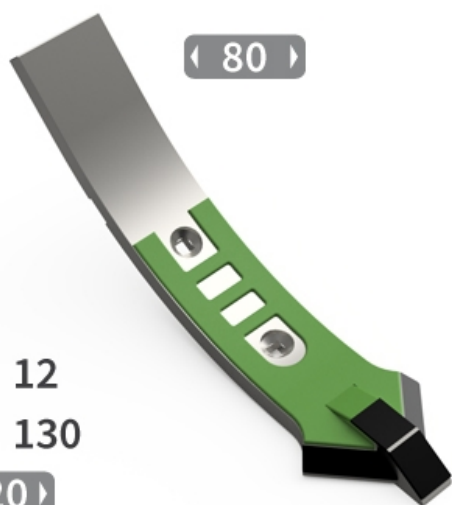

SCLE112 HW - JPF CARBURE - 16-Apr-2026

SCLE112 HW

Marque/Genre **Lemken**

Réf. Origine **337441 - 3371008 - 3371006**

Largeur **120 mm**

Poids **6,200 kg**

EA **130 mm**

Diamètre **12,00 mm**

Soc de cultivateur pour 2 trous avec plaquettes carbure, plaquettes arrière et rechargement.