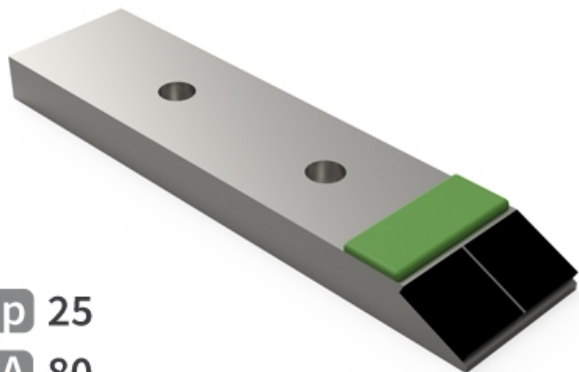

**BCL530**- JPF CARBURE - 16-Apr-2026

Ép 25

EA 80

60 x 240

## BCL530

Marque/Genre **Clemens**

Longueur **240 mm**

Largeur **60 mm**

Épaisseur **25 mm**

Poids **4,000 kg**

EA **80 mm**

Pointe de décompacteur avec plaquettes carbure et rechargement. Également pour la culture de la vigne.