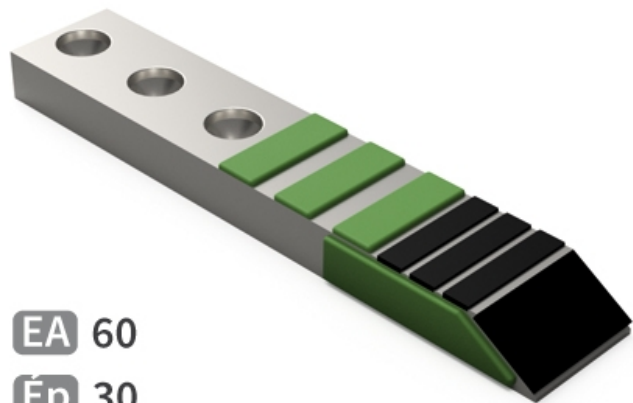

BKI055 HW - JPF CARBURE - 16-Apr-2026

EA 60

Ép 30

70 x 370

BKI055 HW

Marque/Genre **Kirpy**

Longueur **370 mm**

Largeur **70 mm**

Épaisseur **30 mm**

Poids **6,000 kg**

EA **60 mm**

Pointe de décompacteur 3 trous avec plaquettes carbure et rechargement.