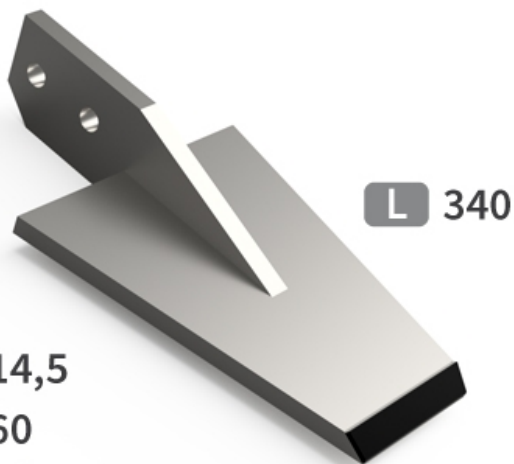

BTO6517 - JPF CARBURE - 18-Apr-2026

BTO6517

Marque/Genre **Tortella**

Longueur **340 mm**

Largeur **170 mm**

Poids **5,000 kg**

EA **60 mm**

Diamètre **14,50 mm**

Bêche avec plaquettes carbure pour cultivateurs rotatifs horizontaux.