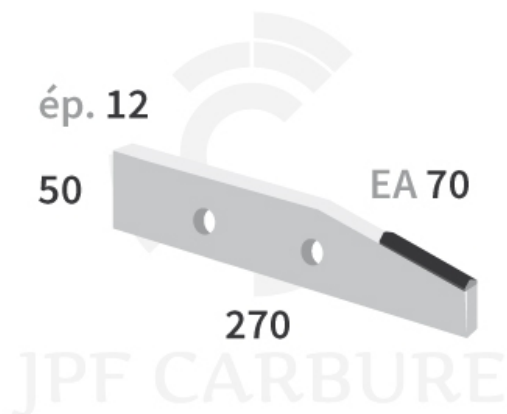

CJE566 - JPF CARBURE - 18-Apr-2026

CJE566

Marque/Genre **Jeantil**

Longueur **270 mm**

Largeur **50 mm**

Épaisseur **12 mm**

Poids **0,900 kg**

EA **70 mm**

Couteau 2 trous avec plaquettes carbure pour épandeur.