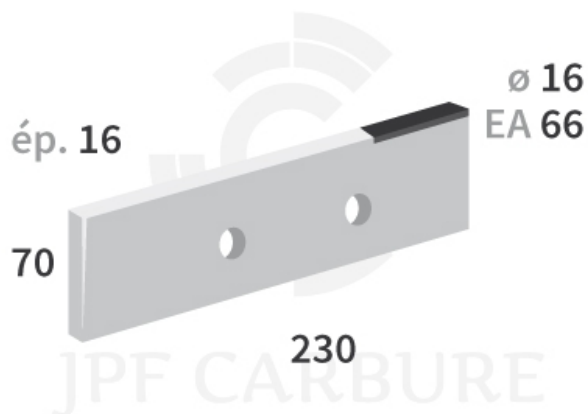

## CEB1666

Marque/Genre **Le Boulch**

Longueur **230 mm**

Largeur **70 mm**

Épaisseur **16 mm**

Poids **1,000 kg**

EA **66 mm**

Diamètre **16,00 mm**

Couteau 2 trous avec plaquettes carbure pour épandeur.