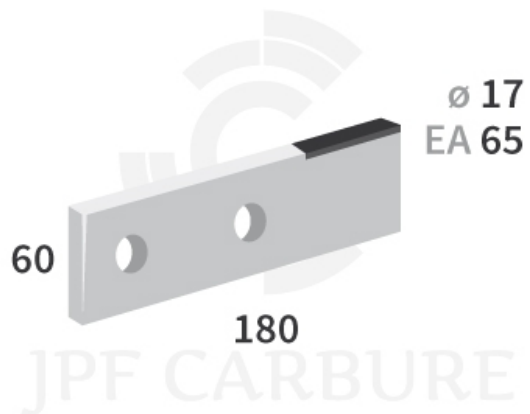

CEB1765 - JPF CARBURE - 18-Apr-2026

CEB1765

Marque/Genre **Brochard**

Longueur **180 mm**

Largeur **60 mm**

Poids **1,000 kg**

EA **65 mm**

Diamètre **17,00 mm**

Couteau 2 trous avec plaquettes carbure pour épandeur.