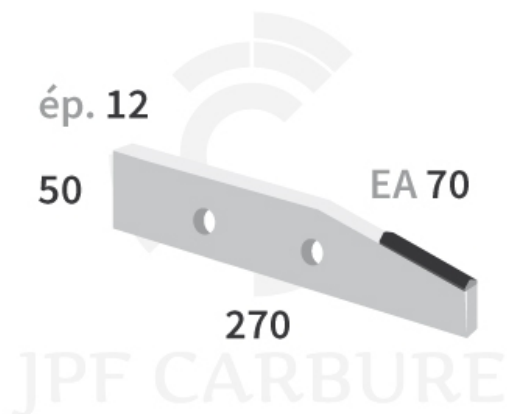

CJE567 - JPF CARBURE - 18-Apr-2026

CJE567

Marque/Genre **Jeantil**

Longueur **270 mm**

Largeur **50 mm**

Épaisseur **12 mm**

Poids **0,900 kg**

EA **70 mm**

Couteau 2 trous avec plaquettes carbure pour épandeur.