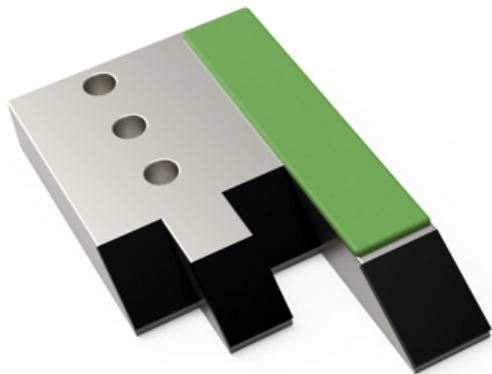

LDAG190 CD - JPF CARBURE - 16-Apr-2026

LDAG190 CD

Marque/Genre **Agrisem**

Réf. Origine **SOC20-132-C1**

Poids **5,000 kg**

Lame droite avec plaquette carbure et rechargement.